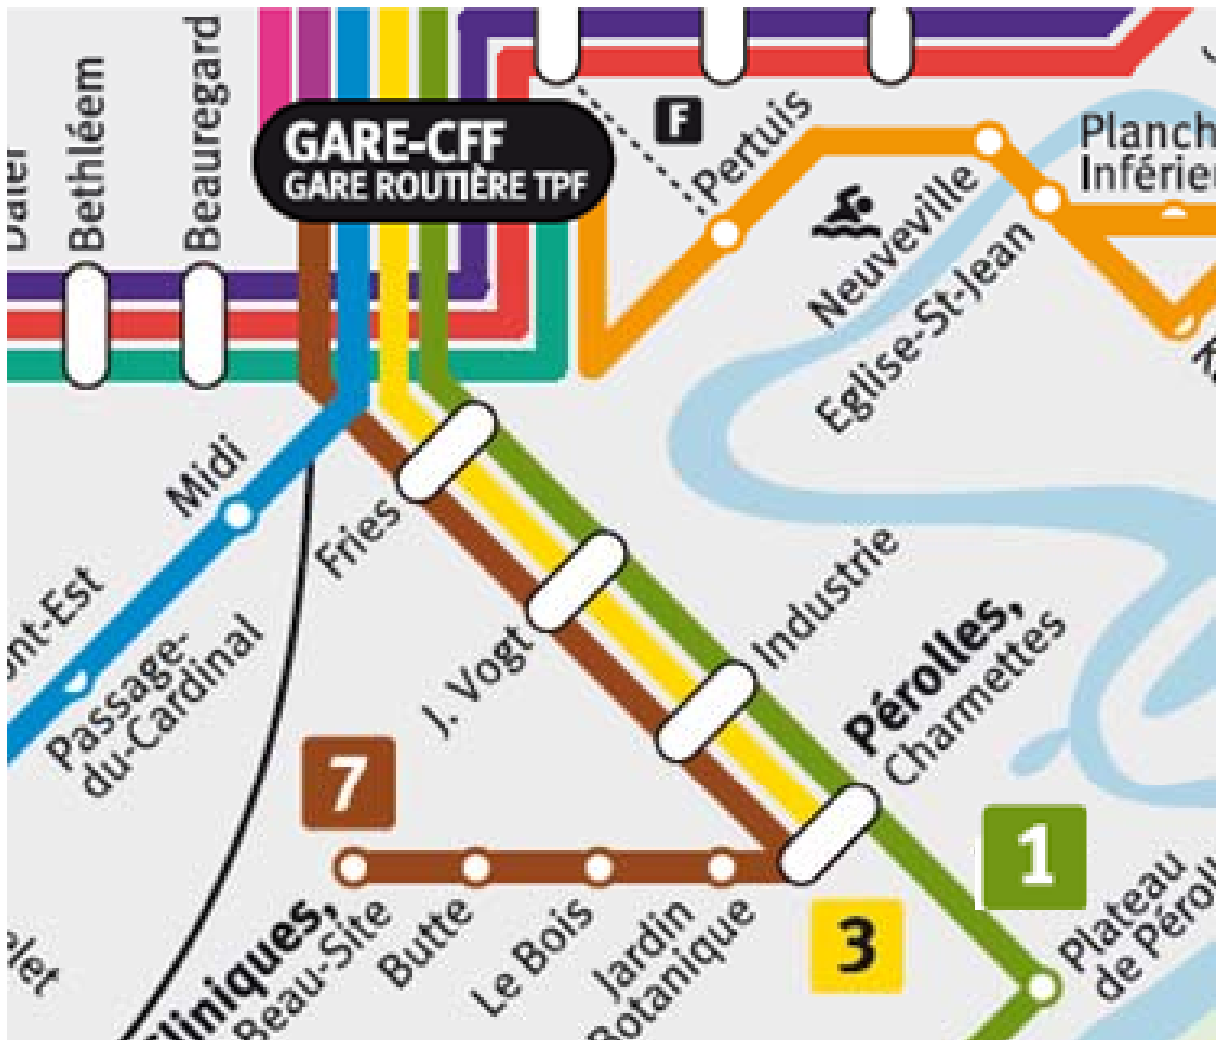

# Hinreise / aller

**Vom Bahnhof aus mit dem Bus 1, 3 oder 7 bis Haltestelle Pérolles Charmettes fahren**

**Depuis la gare prendre le bus 1, 3 ou 7 jusqu'à l'arrêt Pérolles Charmettes**